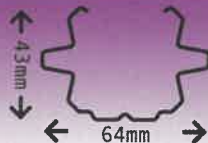

Beste Standfestigkeit und Verwindungssteifigkeit durch optimale Profilquerschnitte

Verstärkte innenliegende Haken halten allen maschinellen Belastungen stand

Hohe Material- und Verarbeitungsqualität

■ Der Endpfahl

Verstärkte Version des Welser Zeilenpfahls # 64

Verwindungsfest, kein Verdrehen, sehr hohe Stabilität

Spannmöglichkeiten für Festdrähte in der Mitte

Traubenvollernter geprüft

Das passende Pfahlsystem für Ihren Weinberg aus
bewährtem feuerverzinkten Stahlband
DIN EN 10143/10346 in Deutschland hergestellt.

**Welser Weinbergspfahl
Zeilenpfahl #64**

→|← 1,25mm

**Welser Weinbergspfahl
Zeilenpfahl #55**

→|← 1,50mm

**Welser Weinbergspfahl
Endpfahl**

→|← 1,90mm

**welser
profile**

Welser Zeilenpfähle für ganze Rebgenerationen