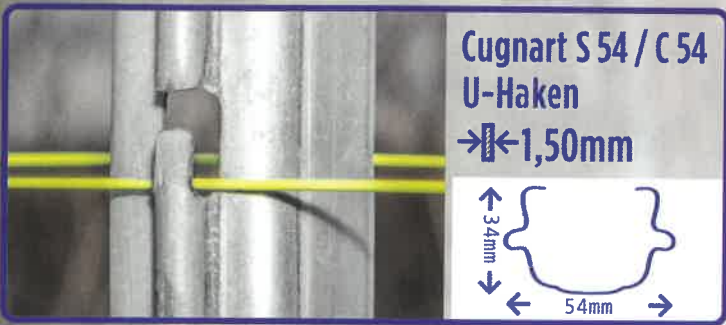

Der Cugnart Endpfahl als robustes C-Profil mit seitlich außenliegenden Haken. Die mittigen Löcher ermöglichen die zentrale Durchführung von Biege- und Ankerdraht, zur Vermeidung von Verwindungen beim Endpfahl.

■ Das Cugnart Hakensystem

Gerade innenliegende Haken → leichtes Umhängen der Drähte

Schräge innenliegende Haken → die Drähte bleiben fixiert

U-Haken innenliegend → geeignet für maschinelles Aushängen der Drähte

Außenliegende Haken → geeignet für maschinelles Aushängen, die eingepprägten Sicken im Haken verhindern das Zuklopfen durch Vollernter.

■ Die Cugnart Verzinkungsarten

Cugnart Pfähle werden aus hochwertigem Stahl nach DIN EN 10111 mit Materialstärke 1,50mm gefertigt.

Bandverzinkt 20-25my Zinkauflage oder stückverzinkt nach EN ISO 1461 mindestens 55my Zinkauflage auf jeder Seite.

■ **Cugnart Weinbergspfähle**
robust, wirtschaftlich und seit über
30 Jahren millionenfach bewährt