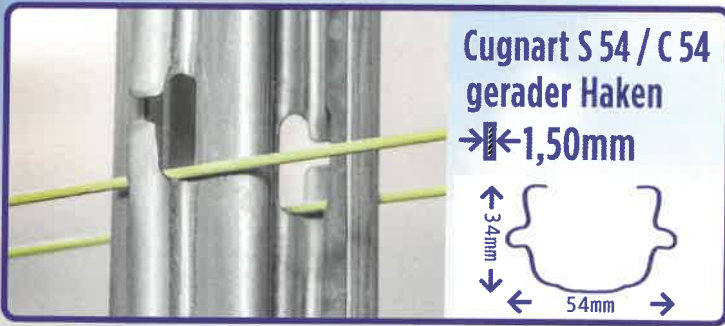

Der Cugnart Endpfahl als robustes C-Profil mit seitlich außenliegenden Haken. Die mittigen Löcher ermöglichen die zentrale Durchführung von Biege- und Ankerdraht, zur Vermeidung von Verwindungen beim Endpfahl.

■ Das Cugnart Hakensystem

Gerade innenliegende Haken → leichtes Umhängen der Drähte

Schräge innenliegende Haken → die Drähte bleiben fixiert

U-Haken innenliegend → geeignet für maschinelles Aushängen der Drähte

Außenliegende Haken → geeignet für maschinelles Aushängen, die eingepprägten Sicken im Haken verhindern das Zuklopfen durch Vollernter.

■ Die Cugnart Verzinkungsarten

Cugnart Pfähle werden aus hochwertigem Stahl nach DIN EN 10111 mit Materialstärke 1,50mm gefertigt.

Bandverzinkt 20-25my Zinkauflage oder stückverzinkt nach EN ISO 1461 mindestens 55my Zinkauflage auf jeder Seite.

■ **Cugnart Weinbergspfähle**
robust, wirtschaftlich und seit über
30 Jahren millionenfach bewährt