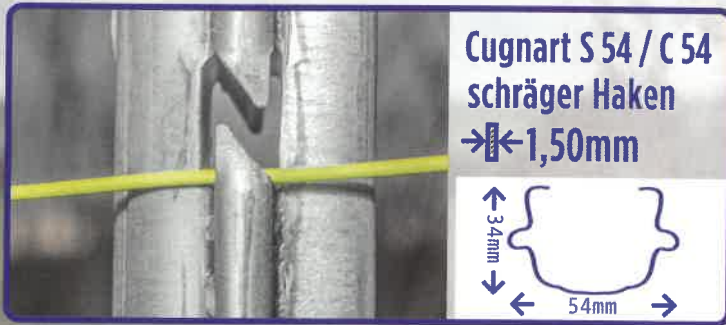

Der Cugnart Endpfahl als robustes C-Profil mit seitlich außenliegenden Haken. Die mittigen Löcher ermöglichen die zentrale Durchführung von Biege- und Ankerdraht, zur Vermeidung von Verwindungen beim Endpfahl.

■ Das Cugnart Hakensystem

Gerade innenliegende Haken → leichtes Umhängen der Drähte

Schräge innenliegende Haken → die Drähte bleiben fixiert

U-Haken innenliegend → geeignet für maschinelles Aushängen der Drähte

Außenliegende Haken → geeignet für maschinelles Aushängen, die eingepprägten Sicken im Haken verhindern das Zuklopfen durch Vollernter.

■ Die Cugnart Verzinkungsarten

Cugnart Pfähle werden aus hochwertigem Stahl nach DIN EN 10111 mit Materialstärke 1,50mm gefertigt.

Bandverzinkt 20-25my Zinkauflage oder stückverzinkt nach EN ISO 1461 mindestens 55my Zinkauflage auf jeder Seite.

■ **Cugnart Weinbergspfähle**
robust, wirtschaftlich und seit über
30 Jahren millionenfach bewährt