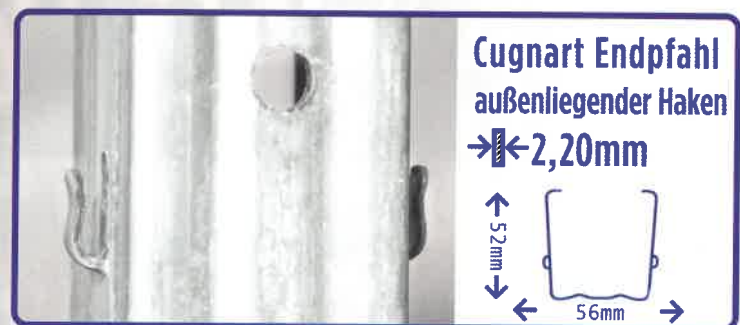

■ **Cugnart Weinbergspfähle**
robust, wirtschaftlich und seit über
30 Jahren millionenfach bewährt