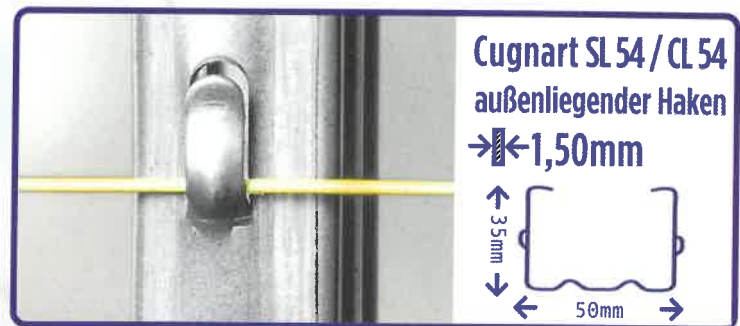

■ **Cugnart Weinbergspfähle**
robust, wirtschaftlich und seit über
30 Jahren millionenfach bewährt